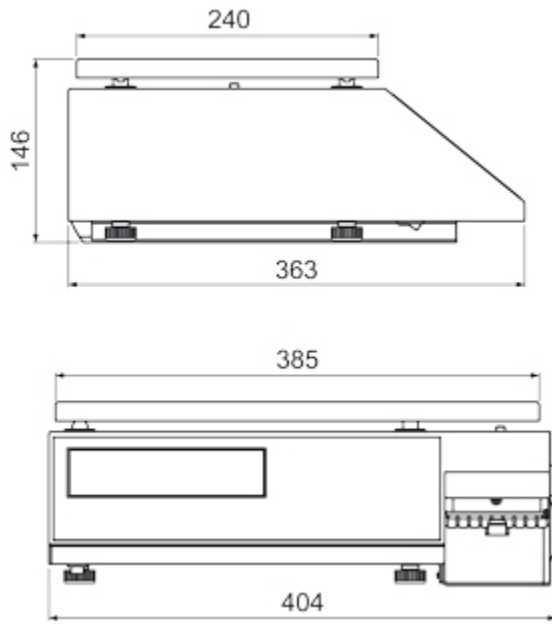

Bilance, registratori di cassa e soluzioni per il retail

CARATTERISTICHE

- Doppio display (lato operatore e cliente) LCD alfanumerico, retroilluminato bianco.
- Tastiera impermeabile a 56 tasti, di cui 24 liberamente programmabili come PLU.
- Etichettatrice termica con risoluzione 8dots/mm, ideale per l'etichettatura di preconfezionati.
Larghezza di stampa fino a 56mm.
Larghezza max. del rotolo 63mm, diametro esterno 120mm.
- Semplice sostituzione del rotolo, tramite sportello rimovibile.
- Corpo in acciaio INOX, 404x363x146mm (LxWxH).
- Piatto 385x240mm (LxW) in acciaio INOX.
- Alimentazione 230Vac.

FUNZIONI

- Modo operativo selezionabile: a scontrino, peso prezzo per etichettatura, articolo singolo o self-service.
- 5 operatori.
- Archivio 3000 PLU, 48 a richiamo diretto.
- 50 gruppi PLU.
- 5 tare attive per operatori.
- 600 liste ingredienti.
- 20 tracciabilità prodotti.
- 4 aliquote IVA, con funzione di scorporo.
- 10 messaggi pubblicitari.
- Eliminacode.
- 8 tipologie di pagamento.
- 3 livelli di password programmabili.
- Memorizzazione e riapertura scontrini giornalieri.
- Storni, sconti, offerte speciali, rapporti di vendita oraria, gestione Cliente.
- Totali operatori, PLU, gruppi merceologici, aliquote IVA e tipo di pagamento di breve e lungo periodo.
- Modo di lavoro a priorità PLU.
- Stampa logo, codici a barre EAN13 ed EAN8, talloncini di totale, lotto, glassatura.
- Gestione dei loghi e manutenzione del firmware con software HLL (HeImac Label Loader), scaricabile dal sito.

SEZIONI I/O

- 2 interfaccia RS232 per collegamento a PC, modem, scanner, registratore di cassa.
- Interfaccia RS485 per collegamento fino a 16 bilance GP in rete.
- Ethernet (opzionale).

ESEMPI D'INSTALLAZIONE

- [Supermercato di medie dimensioni](#)

PARTICOLARE 1

Dimensioni in mm

WEIGHING FOOD MACHINES - RETAIL DATA SYSTEMS

www.helmac.it

HEAD OFFICE AND WAREHOUSE
Via della Fisica, 18
41042 Fiorano Modenese (MO) - Italy