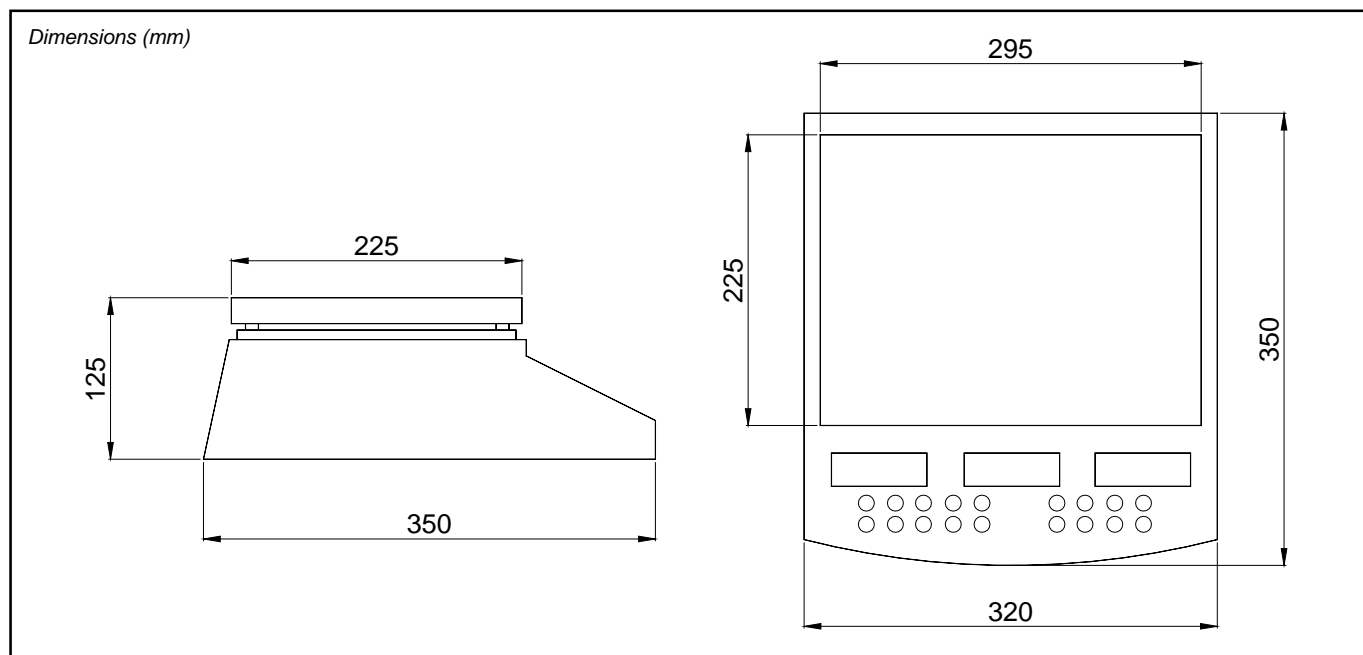

Caratteristiche :

3 Display LCD retroilluminati lato operatore e 3 Display LCD retroilluminati lato acquirente, a 6 cifre da 20 mm, 7 segmenti.
Tastiera impermeabile con 20 tasti multifunzione.
Piatto in acciaio inox 225 x 295 mm.
Copertina plastica di protezione.
Alimentazione: Batteria interna ricaricabile 6V 4Ah (70 ore autonomia) provvista di carica batteria esterno 230Vca.
Piedini regolabili per regolazione bolla di livello.
Manuale cartaceo di installazione-uso compreso nella fornitura.

Features :

3 backlit LCD displays on the operator's side and 3 backlit LCD displays on customer's side with 6 digits 20 mm high, 7 segment.
20-key impermeable keypad.
Stainless steel plate 225 x 295 mm.
Plastic protection cover.
Power supply: rechargeable internal battery 6V 4Ah (70-hour operating time) with 230VAC power adapter included to recharge battery.
Feet adjustable and bubble level.
Printed user's manual included in the supply.

ESEMPIO DI SCONTRINO CON STAMPANTE STAVT (EXAMPLE OF PRINTOUT)

Panificio Rossi & C.		
17:48	10-01-2010	
NETTO	PREZZO	IMPORTO
kg	EURO/kg	EURO
1.500	0.70	1.05
0.800	1.45	1.16
3.000	1.20	3.60
TOTALE EURO: 5.81